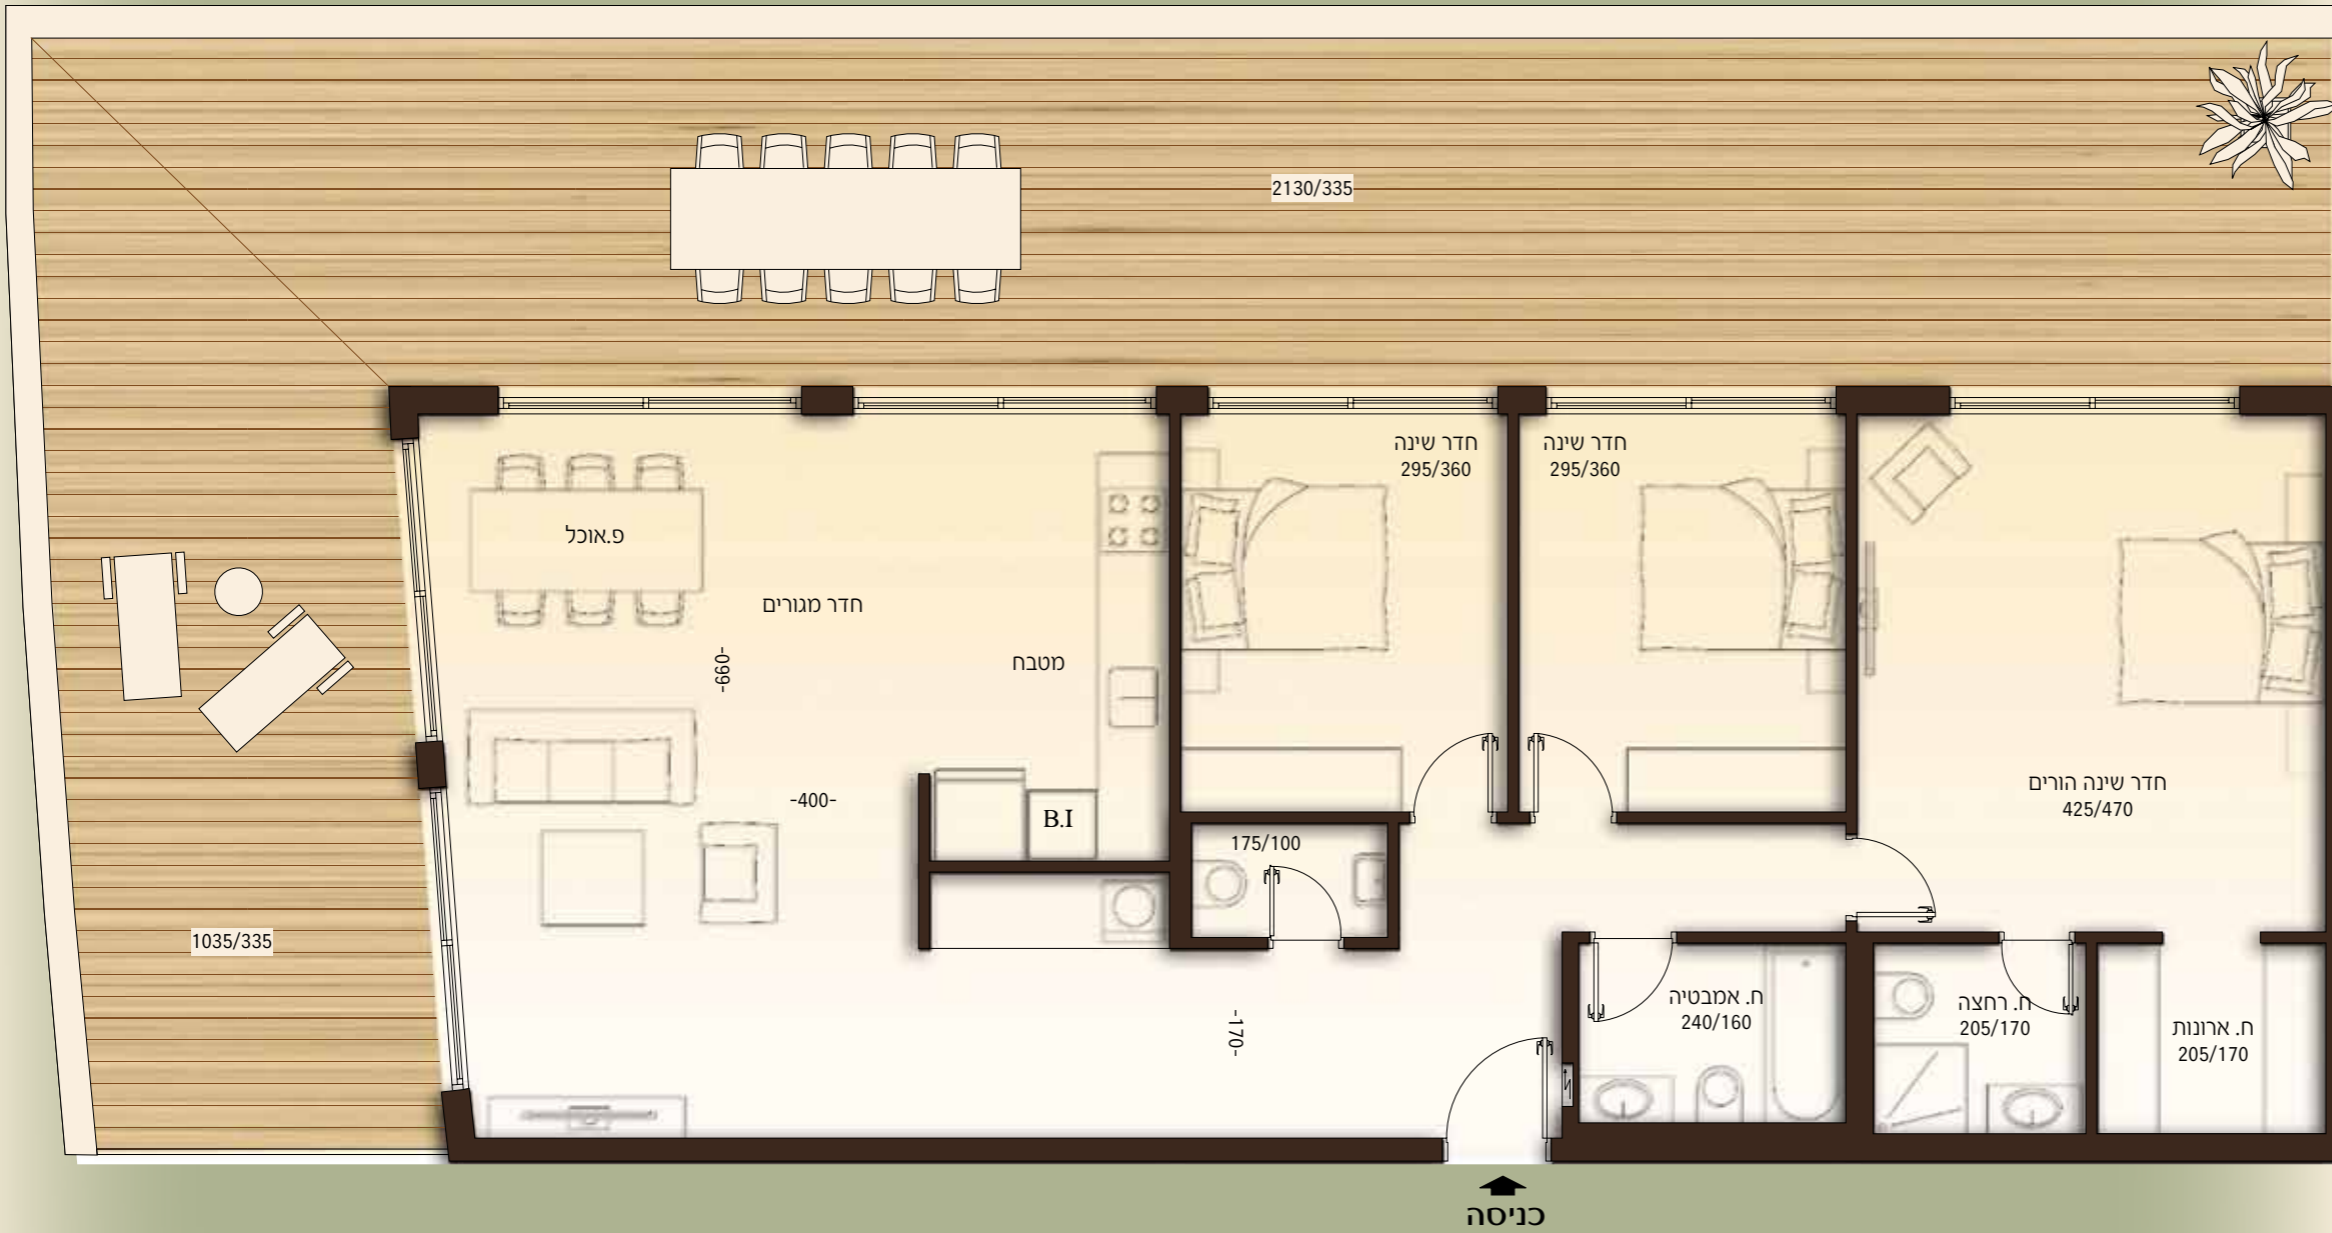

אזימוט

ההדמיה להמחשה בלבד

AVIV
Levontin

דירת גג 4 חדרים, קומה 6

ההדמיה להמחשה בלבד

לפרטים ולתאום
פגישה אישית:
***3353**
yairs@avivcomp.co.il

ההדמיה להמחשה בלבד

דירת גג 4 חדרים, קומה 6

122 מטר + 94 מטר מרפסת

פרויקט אביב בלבנטין, מוקם בימים אלו במפגש הרחובות לבונטין, הרכבת ומקווה ישראל, דקה הליכה משדרות רוטשילד, המרכז העסקי והתרבותי של תל אביב. הבניין מוצב בסגנון הניאו באוהאוס, ברוח העיר הלבנה, עיי האדריכל גידי בר אוריין. הבניין משחזר את המבנה המקורי של בית הפניקס, עם חזית מעוגלת המלווה את מתאר הרחוב. החיפוי החיצוני של המבנה יורכב מטיח בשילוב עץ. השטחים המשותפים מוצבים עיי האדריכל עודד חלף ונועדו ליצור חוויית מגורים צעירה ועכשווית. במרכז המבנה, פטיו מרהיב. דירות הגג - בקומה השישית דירות גג מוצבות עם מרפסות מרוצפות בדק, הפונות לנוף אורבאני של תל אביב.