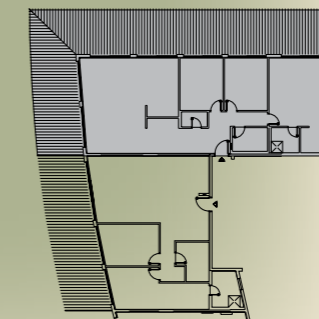

אזימוט

ההדמיה להמחשה בלבד

AVIV
Levontin

דירת גג 4 חדרים, קומה 6

ההדמיה להמחשה בלבד

לפרטים ולתאום
פגישה אישית:
***3353**
yairs@avivcomp.co.il

ההדמיה להמחשה בלבד

דירת גג 4 חדרים, קומה 6

122 מטר + 94 מטר מרפסת

פרויקט אביב בלבנטין, מוקם בימים אלו במפגש הרחובות לבונטין, הרכבת ומקווה ישראל, דקה הליכה משדרות רוטשילד, המרכז העסקי והתרבותי של תל אביב. הבניין מוצב בסגנון הניאו באוהאוס, ברוח העיר הלבנה, עיי האדריכל גידי בר אוריין. הבניין משחזר את המבנה המקורי של בית הפניקס, עם חזית מעוגלת המלווה את מתאר הרחוב. החיפוי החיצוני של המבנה יורכב מטיח בשילוב עץ. השטחים המשותפים מוצבים עיי האדריכל עודד חלף ונועדו ליצור חוויית מגורים צעירה ועכשווית. במרכז המבנה, פטיו מרהיב. דירות הגג - בקומה השישית דירות גג מוצבות עם מרפסות מרוצפות בדק, הפונות לנוף אורבאני של תל אביב.